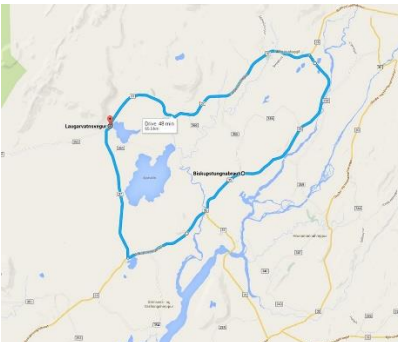

The Golden Circle Challenge Cycling Race

Jährlich ausgetragenes Radrennen (6. Austragung) mit Start und Ziel am Laugavatn See, ca. 1,5 Stunde außerhalb Reykjavik in östlicher Richtung. Live Zeitmessung, familiäre Atmosphäre, vorbei an Geysiren, Flüssen und der typischen isländischen Landschaft, anschließend Entspannen im See im Bereich der heißen Quellen. Das Rennen ist für Einsteiger und ambitionierte Radsportler gleichermaßen geeignet.

- Datum: 08. Juli 2017
- Start: 18:00 bis 19:00 Uhr
- Strecken:

Gold: 106 km Start 19:00

Silber: 60 km, Start 18:30 Uhr

Bronze: 48 km (Mountain-Bike und Cyclo-Cross Räder), Start: 19:00 Uhr

- Besonderheit: Zieleinlauf im Licht der Mitternachtssonne
- Web: <http://goldencirclechallenge.com/>