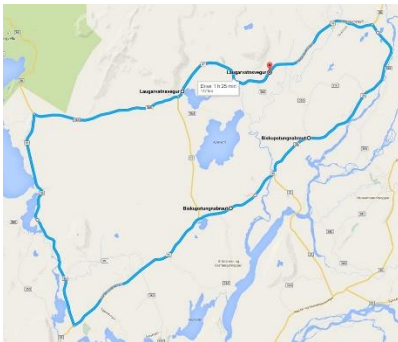

The Golden Circle Challenge Cycling Race

Jährlich ausgetragenes Radrennen (6. Austragung) mit Start und Ziel am Laugavatn See, ca. 1,5 Stunde außerhalb Reykjavik in östlicher Richtung. Live Zeitmessung, familiäre Atmosphäre, vorbei an Geysiren, Flüssen und der typischen isländischen Landschaft, anschließend Entspannen im See im Bereich der heißen Quellen. Das Rennen ist für Einsteiger und ambitionierte Radsportler gleichermaßen geeignet.

- Datum: 08. Juli 2017
- Start: 18:00 bis 19:00 Uhr
- Strecken:

Gold: 106 km Start 19:00

Silber: 60 km, Start 18:30 Uhr

Bronze: 48 km (Mountain-Bike und Cyclo-Cross Räder), Start: 19:00 Uhr

- Besonderheit: Zieleinlauf im Licht der Mitternachtssonne
- Web: <http://goldencirclechallenge.com/>