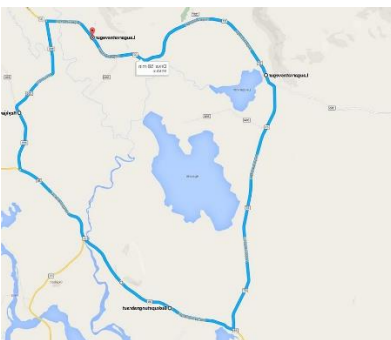

The Golden Circle Challenge Cycling Race

Jährlich ausgetragenes Radrennen (6. Austragung) mit Start und Ziel am Laugavatn See, ca. 1,5 Stunde außerhalb Reykjavik in östlicher Richtung. Live Zeitmessung, familiäre Atmosphäre, vorbei an Geysiren, Flüssen und der typischen isländischen Landschaft, anschließend Entspannen im See im Bereich der heißen Quellen. Das Rennen ist für Einsteiger und ambitionierte Radsportler gleichermaßen geeignet.

- Datum: 08. Juli 2017
- Start: 18:00 bis 19:00 Uhr
- Strecken:

Gold: 106 km Start 19:00

Silber: 60 km, Start 18:30 Uhr

Bronze: 48 km (Mountain-Bike und Cyclo-Cross Räder), Start: 19:00 Uhr

- Besonderheit: Zieleinlauf im Licht der Mitternachtssonne
- Web: <http://goldencirclechallenge.com/>